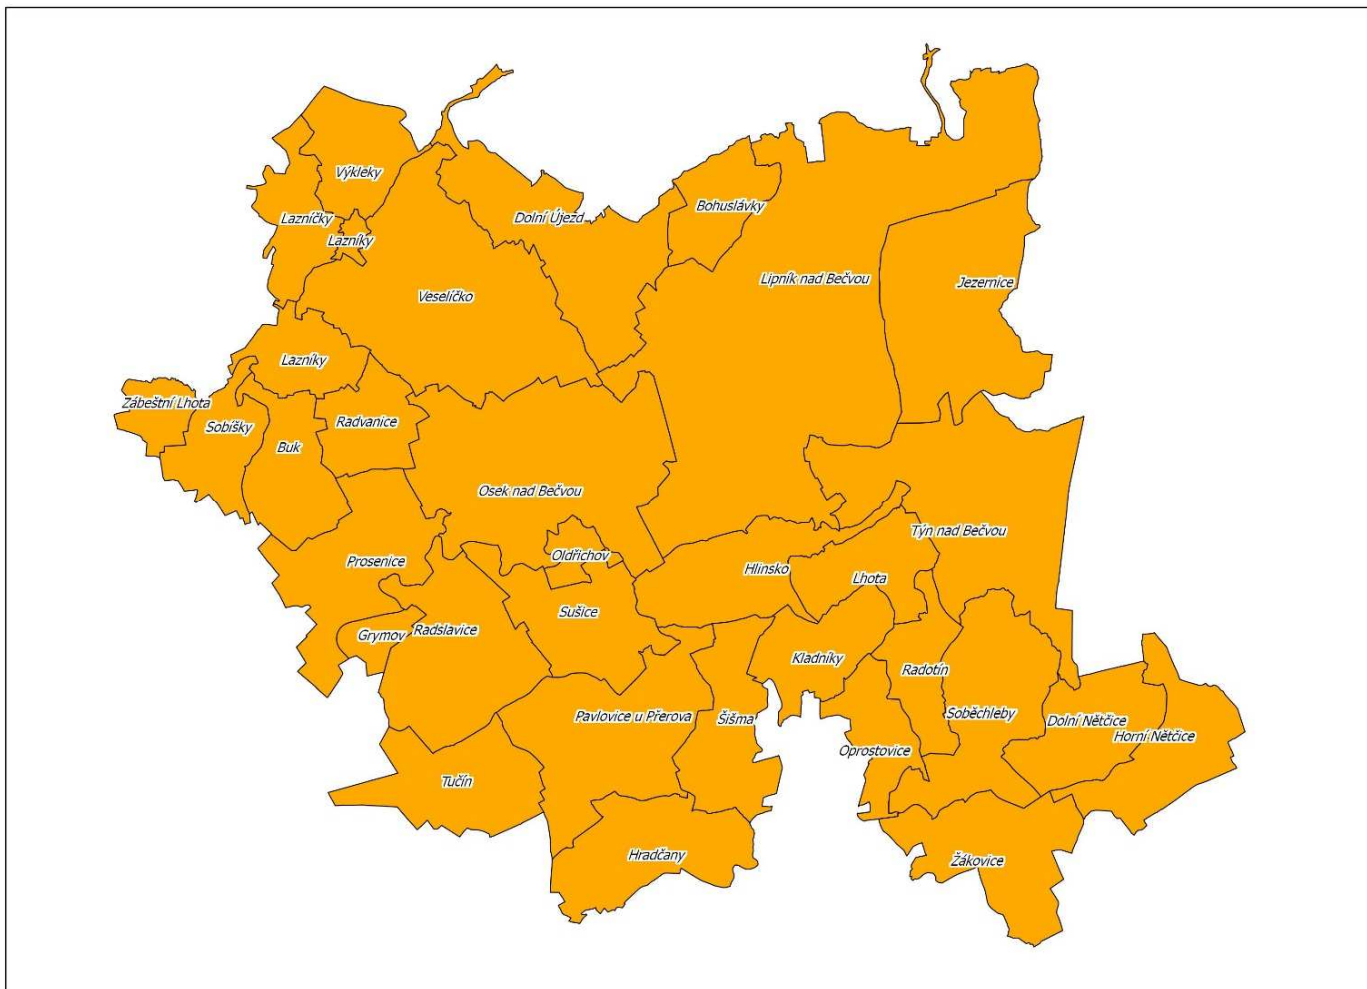

## Území MAS MORAVSKÁ BRÁNA

Kompletní informace naleznete na webu <https://novazelenausporam.cz/nzu-light/>